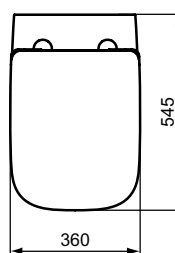

Ideal Standard

ilifeA

Numărul de articol: T471701

Vas WC suspendat, RimLS+

Ideal Standard ilife A vas wc suspendat cu tehnologia RimLS+. Spalare verticala, evacuare orizontala. Pentru combinatie cu capac vas wc.

Culoare: 01 - Alb european

Tehnologie: RimLS+

Mai multe detalii despre produs:

Tip:	Proiecție standard
Montaj:	Suspendat
Greutate netă (kg):	19,8
Materiat:	Ceramică
Designer:	Palomba Serafini Associati
Înălțime (mm):	400
Lățime (mm):	355
Adâncime (mm):	540
Elemente de ambalare:	Bowl+Fixing
Capacitate (L):	6
Capacitate secundară (L):	4,5
Număr certificat:	EN 997
Tip de spălare:	Spălare verticală, evacuare orizontală
Instalare:	Suspendat
Fixare:	Fixare complet ascunsă