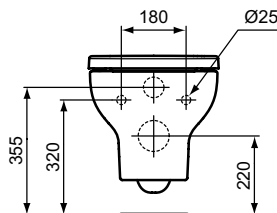

Ideal Standard

ilifeA

Numărul de articol: T471701

Vas WC suspendat, RimLS+

Ideal Standard ilife A vas wc suspendat cu tehnologia RimLS+. Spalare verticala, evacuare orizontala. Pentru combinatie cu capac vas wc.

Culoare: 01 - Alb european

Tehnologie: RimLS+

Mai multe detalii despre produs:

Tip:	Proiecție standard
Montaj:	Suspendat
Greutate netă (kg):	19,8
Materiat:	Ceramică
Designer:	Palomba Serafini Associati
Înălțime (mm):	400
Lățime (mm):	355
Adâncime (mm):	540
Elemente de ambalare:	Bowl+Fixing
Capacitate (L):	6
Capacitate secundară (L):	4,5
Număr certificat:	EN 997
Tip de spălare:	Spălare verticală, evacuare orizontală
Instalare:	Suspendat
Fixare:	Fixare complet ascunsă