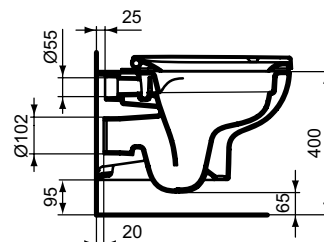

Ideal Standard

ilifeA

Numărul de articol: T471701

Vas WC suspendat, RimLS+

Ideal Standard ilife A vas wc suspendat cu tehnologia RimLS+. Spalare verticala, evacuare orizontala. Pentru combinatie cu capac vas wc.

Culoare: 01 - Alb european

Tehnologie: RimLS+

Mai multe detalii despre produs:

Tip:	Proiecție standard
Montaj:	Suspendat
Greutate netă (kg):	19,8
Materiat:	Ceramică
Designer:	Palomba Serafini Associati
Înălțime (mm):	400
Lățime (mm):	355
Adâncime (mm):	540
Elemente de ambalare:	Bowl+Fixing
Capacitate (L):	6
Capacitate secundară (L):	4,5
Număr certificat:	EN 997
Tip de spălare:	Spălare verticală, evacuare orizontală
Instalare:	Suspendat
Fixare:	Fixare complet ascunsă